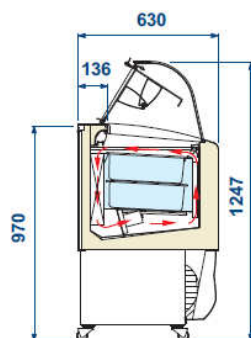

P.č.	Obr.	Popis	PC-b-DPH	Poč.ks	Zľava	PC so zľavou
I.10.03 Zmrzlinové vitríny SAMOA						
		SAMOA 4 Zmrzlinová vitrina 4GN oblé sklo Príkon: 230 V Výkon: 0,55/1,42 kW ŠxHxV: 824x630x1247	2 415,00-€ 72 754,29 Sk	1 ks	25%	1 811,25 € 54 565,72 Sk

		SAMOA 6 Zmrzlinová vitrina 6GN oblé sklo Príkon: 230 V Výkon: 0,9/1,86 kW ŠxHxV: 1214x630x1247	2 714,00-€ 81 761,96 Sk	1 ks	25%	2 035,50 € 61 321,47 Sk

		SAMOA 7 Zmrzlinová vitrina 7GN oblé sklo Príkon: 230 V Výkon: 0,97/1,69 kW ŠxHxV: 1354x906x1344	2 853,00-€ 85 949,48 Sk	1 ks	25%	2 139,75 € 64 462,11 Sk