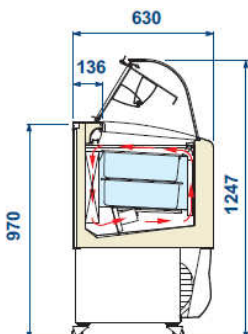

P.č.	Obr.	Popis	PC b DPH	Poč. ks	Zľava	PC so zľavou
		SAMOA 9 Zmrzlinová vitrína 9GN oblé sklo Príkion: 230 V Výkon: 0,98/3,7 kW ŠxHxV: 1659x630x1247	3 687,00 €	1 ks	25%	2 765,25 €
			111 074,56 Sk			83 305,92 Sk

		SAMOA 12 Zmrzlinová vitrína 12GN oblé sklo Príkion: 230 V Výkon: 1,8/3,7 kW ŠxHxV: 2119x630x1247	4 640,00 €	1 ks	25%	3 480,00 €
			139 784,64 Sk			104 838,48 Sk

		SAMOA 120 Zmrzlinová vitrína 9GN oblé sklo Príkion: 230 V Výkon: 0,95/2,0 kW ŠxHxV: 1214x785x1247	4 094,00 €	1 ks	25%	3 070,50 €
			123 335,84 Sk			92 501,88 Sk