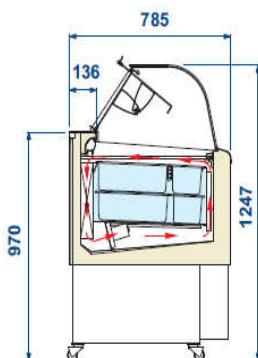

FIJI 120 Zmrzlinová vitrína 9GN oblé sklo Príkon: 230 V Výkon: 0,95/2,0 kW ŠxHxV: 1214x785x1247	3 275,00-€	1 ks	25%	2 456,25 €
			98 662,65 Sk			73 996,99 Sk