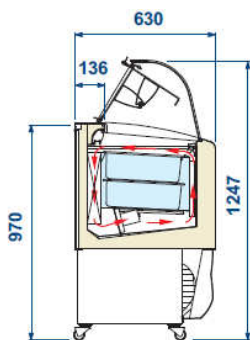

P.č.	Obr.	Popis	PC-b-DPH	Poč.ks	Zľava	PC so zľavou
I.10.03 Zmrzlinové vitríny SAMOA						
		SAMOA 4 Zmrzlinová vitrina 4GN oblé sklo Príkon: 230 V Výkon: 0,55/1,42 kW ŠxHxV: 824x630x1247	2 415,00-€ 72 754,29 Sk	1 ks	25%	1 811,25 € 54 565,72 Sk

		SAMOA 6 Zmrzlinová vitrina 6GN oblé sklo Príkon: 230 V Výkon: 0,9/1,86 kW ŠxHxV: 1214x630x1247	2 714,00-€ 81 761,96 Sk	1 ks	25%	2 035,50 € 61 321,47 Sk

		SAMOA 7 Zmrzlinová vitrina 7GN oblé sklo Príkon: 230 V Výkon: 0,97/1,69 kW ŠxHxV: 1354x906x1344	2 853,00-€ 85 949,48 Sk	1 ks	25%	2 139,75 € 64 462,11 Sk