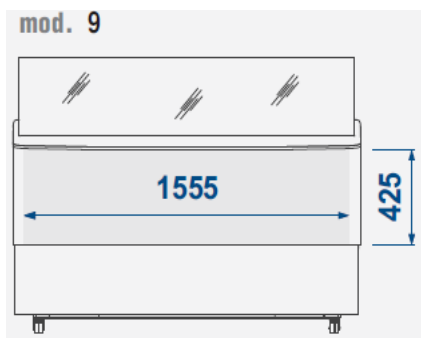

P.č.	Obr.	Popis	PC b DPH	Poč. ks	Zľava	PC so zľavou
		SAMOA 9 Zmrzlinová vitrína 9GN oblé sklo Príkion: 230 V Výkon: 0,98/3,7 kW ŠxHxV: 1659x630x1247	3 687,00 €	1 ks	25%	2 765,25 €
			111 074,56 Sk			83 305,92 Sk

		SAMOA 12 Zmrzlinová vitrína 12GN oblé sklo Príkion: 230 V Výkon: 1,8/3,7 kW ŠxHxV: 2119x630x1247	4 640,00 €	1 ks	25%	3 480,00 €
			139 784,64 Sk			104 838,48 Sk

		SAMOA 120 Zmrzlinová vitrína 9GN oblé sklo Príkion: 230 V Výkon: 0,95/2,0 kW ŠxHxV: 1214x785x1247	4 094,00 €	1 ks	25%	3 070,50 €
			123 335,84 Sk			92 501,88 Sk