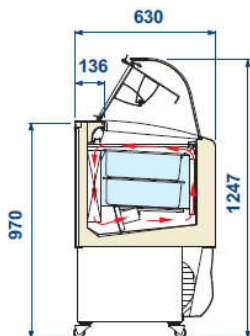

P.č.	Obr.	Popis	PC b DPH	Poč. ks	Zľava	PC so zľavou
		SAMOA 9 Zmrzlinová vitrína 9GN oblé sklo Príkion: 230 V Výkon: 0,98/3,7 kW ŠxHxV: 1659x630x1247	3 687,00 €	1 ks	25%	2 765,25 €
			111 074,56 Sk			83 305,92 Sk

		SAMOA 12 Zmrzlinová vitrína 12GN oblé sklo Príkion: 230 V Výkon: 1,8/3,7 kW ŠxHxV: 2119x630x1247	4 640,00 €	1 ks	25%	3 480,00 €
			139 784,64 Sk			104 838,48 Sk

		SAMOA 120 Zmrzlinová vitrína 9GN oblé sklo Príkion: 230 V Výkon: 0,95/2,0 kW ŠxHxV: 1214x785x1247	4 094,00 €	1 ks	25%	3 070,50 €
			123 335,84 Sk			92 501,88 Sk