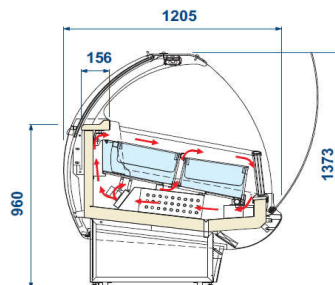

COLORI DISPONIBILI AVAILABLE COLOURS

Beige Perlato RAL 1035	Arancio Perlato RAL 2013	Giallo Metallizzato 445
Alluminio Brillante RAL 9006	Grigio Metallizzato 440	Azzurro Metallizzato 407 BL 2014
Blu Notte Perlato RAL 5026	Rosso Titanite 567	Blu Chiaro Metallizzato 433 BT 5014