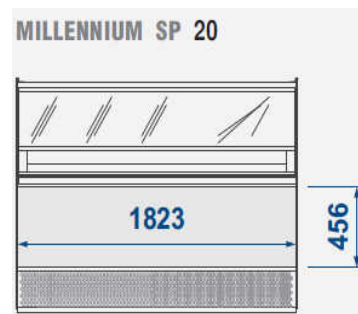

P.č.	Obr.	Popis	PC b DPH	Poč.ks	Zľava	PC so zľavou
		SUPER MILLENNIUM SP20 Zmrzlinová vitrína 12GN vrátane predného panelu v ponuke aj chladený vodou Príkon: 230 V Výkon: 2,4/5,0 kW ŠxHxV: 1848x1062x1392	12 360,00-€	1 ks	25%	9 270,00 €
			372 357,36 Sk			279 268,02 Sk