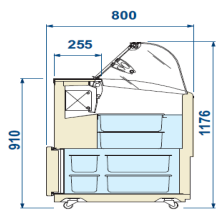

ISETTA 7R LX Zmrzlinová vitrína 7GN oblé sklo Príkon: 230 V Výkon: 0,87/0,915kW ŠxHxV: 1354x800x1176	2 266,00-€	1 ks	25%	1 699,50 €
			68 265,52 Sk			51 199,14 Sk