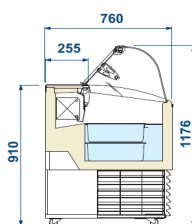

P.č.	Obr.	Popis	PC b DPH	Poč.ks	Zľava	PC so zľavou
		ISETTA 4TP LX Zmrzlinová vitrína 4GN oblé sklo Príkon: 230 V Výkon: 0,45/0,81kW ŠxHxV: 824x760x1176	2 024,00-€	1 ks	25%	1 518,00 €
			60 975,02 Sk			45 731,27 Sk