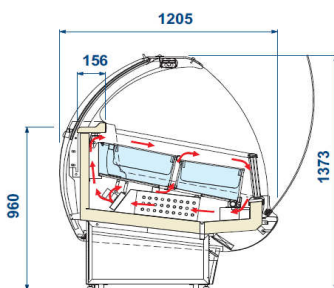

GELATOSHOW 155 Zmrzlinová vitrina 16GN bez predného panelu Príkon: 400 V Výkon: 2,8/4,2 kW ŠxHxV: 1572x1205x1373	16 795,00-€ 505 966,17-Sk	1 ks	25%	12 596,25 € 379 474,63 Sk