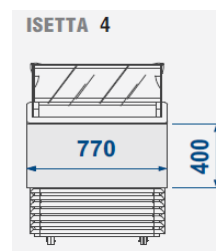

P.č.	Obr.	Popis	PC-b-DPH	Poč.ks	Zľava	PC so zľavou
I.10.01 Zmrzlinové vitríny ISETTA						
		ISETTA 4TP STD Zmrzlinová vitrína 4GN hranaté sklo Príkon: 230 V Výkon: 0,45/0,81kW ŠxHxV: 824x760x1176	1 844,00-€ 55 552,34 Sk	1 ks	25%	1 383,00 € 41 664,26 Sk