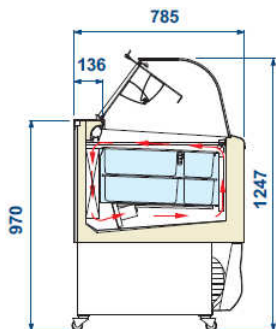

P.č.	Obr.	Popis	PC-b-DPH	Poč.ks	Zľava	PC so zľavou
		SAMOA 140 Zmrzlinová vitrína 10GN oblé sklo Príkon: 230 V Výkon: 1,0/2,0 kW ŠxHxV: 1354x785x1247	4 336,00 €	1 ks	25%	3 252,00 €
			130 626,34 Sk			97 969,75 Sk