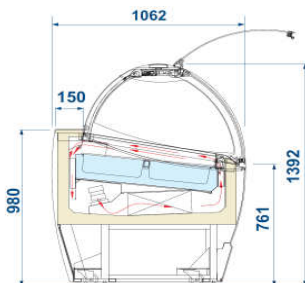

SUPER MILLENNIUM SP24 Zmrzlinová vitrína 24GN vrátane predného panelu v ponuke aj chladený vodou Príkon: 230 V Výkon: 3,14/5,05 kW ŠxHxV: 2188x1062x1392	13 312,00-€	1 ks	25%	9 984,00 €
			401 037,31 Sk			300 777,98 Sk