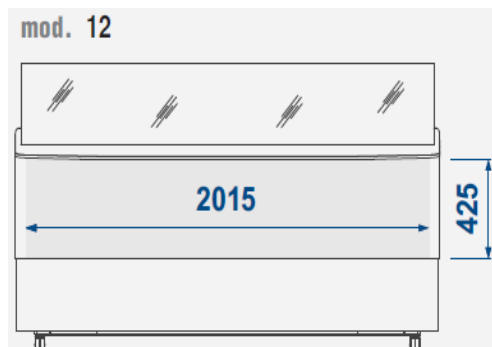

FIJI 12 Zmrzlinová vitrína 12GN oblé sklo Príkon: 230 V Výkon: 1,8/3,7 kW ŠxHxV: 2119x630x1247	3 710,00-€	1 ks	25%	2 782,50 €
			111 767,46 Sk			83 825,60 Sk