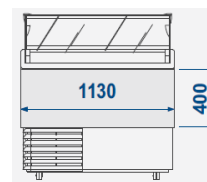

ISETTA 6RTP LX Zmrzlinová vitrína 6GN oblé sklo Príkon: 230 V Výkon: 0,59/0,81 kW ŠxHxV: 1184x800x1176	2 189,00-€	1 ks	25%	1 641,75 €
			65 945,81 Sk			49 459,36 Sk