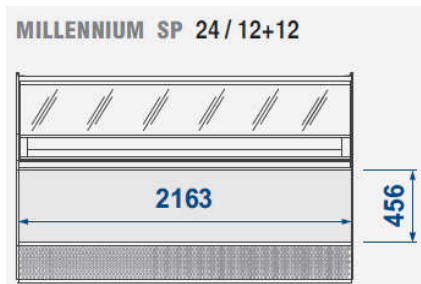

SUPER MILLENNIUM Zmrzlinová vitrína 12+12GN vrátane predného panelu v ponuke aj chladený vodou Príkon: 230 V Výkon: 2,85/5,9 kW ŠxHxV: 2188x1062x1392	17 958,00-€	1 ks	25%	13 468,50 €
			541 002,71 Sk			405 752,03 Sk