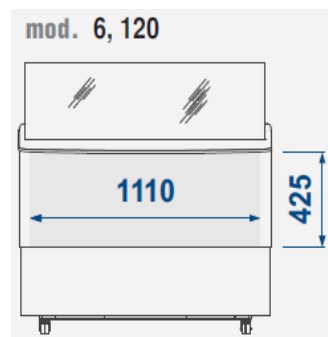

P.č.	Obr.	Popis	PC-b-DPH	Poč.ks	Zľava	PC so zľavou
I.10.03 Zmrzlinové vitríny SAMOA						
		SAMOA 4 Zmrzlinová vitrina 4GN oblé sklo Príkon: 230 V Výkon: 0,55/1,42 kW ŠxHxV: 824x630x1247	2 415,00-€ 72 754,29 Sk	1 ks	25%	1 811,25 € 54 565,72 Sk

		SAMOA 6 Zmrzlinová vitrina 6GN oblé sklo Príkon: 230 V Výkon: 0,9/1,86 kW ŠxHxV: 1214x630x1247	2 714,00-€ 81 761,96 Sk	1 ks	25%	2 035,50 € 61 321,47 Sk

		SAMOA 7 Zmrzlinová vitrina 7GN oblé sklo Príkon: 230 V Výkon: 0,97/1,69 kW ŠxHxV: 1354x906x1344	2 853,00-€ 85 949,48 Sk	1 ks	25%	2 139,75 € 64 462,11 Sk