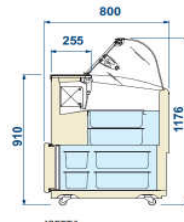

P.č.	Obr.	Popis	PC b DPH	Poč.ks	Zľava	PC so zľavou
		ISETTA 9R LX Zmrzlinová vitrína 9GN oblé sklo Príkion: 230 V Výkon: 0,73/1,33 kW ŠxHxV: 1659x800x1176	2 997,00 €	1 ks	25%	2 247,75 €
			90 287,62 Sk			67 715,72 Sk