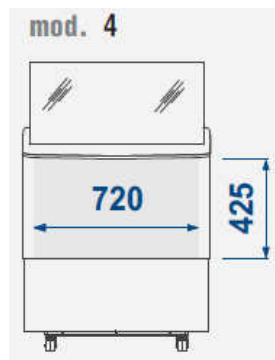

P.č.	Obr.	Popis	PC-b-DPH	Poč.ks	Zľava	PC so zľavou
I.10.03 Zmrzlinové vitríny SAMOA						
		SAMOA 4 Zmrzlinová vitrina 4GN oblé sklo Príkon: 230 V Výkon: 0,55/1,42 kW ŠxHxV: 824x630x1247	2 415,00-€ 72 754,29 Sk	1 ks	25%	1 811,25 € 54 565,72 Sk

		SAMOA 6 Zmrzlinová vitrina 6GN oblé sklo Príkon: 230 V Výkon: 0,9/1,86 kW ŠxHxV: 1214x630x1247	2 714,00-€ 81 761,96 Sk	1 ks	25%	2 035,50 € 61 321,47 Sk

		SAMOA 7 Zmrzlinová vitrina 7GN oblé sklo Príkon: 230 V Výkon: 0,97/1,69 kW ŠxHxV: 1354x906x1344	2 853,00-€ 85 949,48 Sk	1 ks	25%	2 139,75 € 64 462,11 Sk