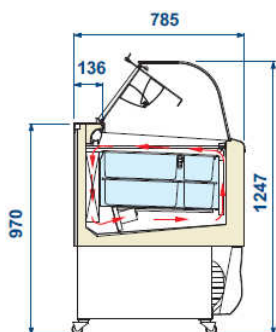

SAMOA 120

		SAMOA 12 Zmrzlinová vitrína 12GN oblé sklo Príkion: 230 V Výkon: 1,8/3,7 kW ŠxHxV: 2119x630x1247	4 640,00 €	1 ks	25%	3 480,00 €
			139 784,64 Sk			104 838,48 Sk

SAMOA 120

		SAMOA 120 Zmrzlinová vitrína 9GN oblé sklo Príkion: 230 V Výkon: 0,95/2,0 kW ŠxHxV: 1214x785x1247	4 094,00 €	1 ks	25%	3 070,50 €
			123 335,84 Sk			92 501,88 Sk

SAMOA 120

P.č.	Obr.	Popis	PC-b-DPH	Poč.ks	Zľava	PC so zľavou
		SAMOA 140 Zmrzlinová vitrína 10GN oblé sklo Príkon: 230 V Výkon: 1,0/2,0 kW ŠxHxV: 1354x785x1247	4 336,00 €	1 ks	25%	3 252,00 €
			130 626,34 Sk			97 969,75 Sk