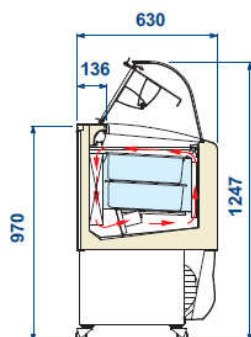

P.č.	Obr.	Popis	PC-b-DPH	Poč.ks	Zľava	PC so zľavou
I.10.03 Zmrzlinové vitríny SAMOA						
		SAMOA 4 Zmrzlinová vitrina 4GN oblé sklo Príkon: 230 V Výkon: 0,55/1,42 kW ŠxHxV: 824x630x1247	2 415,00-€ 72 754,29 Sk	1 ks	25%	1 811,25 € 54 565,72 Sk

		SAMOA 6 Zmrzlinová vitrina 6GN oblé sklo Príkon: 230 V Výkon: 0,9/1,86 kW ŠxHxV: 1214x630x1247	2 714,00-€ 81 761,96 Sk	1 ks	25%	2 035,50 € 61 321,47 Sk

		SAMOA 7 Zmrzlinová vitrina 7GN oblé sklo Príkon: 230 V Výkon: 0,97/1,69 kW ŠxHxV: 1354x906x1344	2 853,00-€ 85 949,48 Sk	1 ks	25%	2 139,75 € 64 462,11 Sk