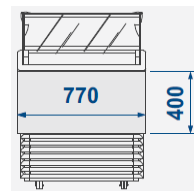

P.č.	Obr.	Popis	PC b DPH	Poč.ks	Zľava	PC so zľavou
		ISETTA 4TP LX Zmrzlinová vitrína 4GN oblé sklo Príkon: 230 V Výkon: 0,45/0,81kW ŠxHxV: 824x760x1176	2 024,00-€	1 ks	25%	1 518,00 €
			60 975,02 Sk			45 731,27 Sk