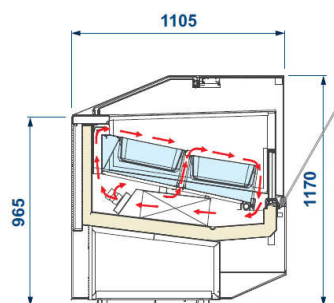

ROSSO LACCA CINESE	ACCIAIO INOX	WENGE'					
GELATOSUPERSHOW	ROSSO LACCA CINESE	MODELLO MODEL	120	155	170	190	220	AI 45	AE 45
	ACCIAIO INOX	MODELLO MODEL	120	155	170	190	220	AI 45	AE 45
	WENGE'	MODELLO MODEL	120	155	170	190	220	AI 45	AE 45
			€ 412,00	€ 525,00	€ 670,00	€ 876,00	€ 979,00	€ 567,00	€ 876,00
			€ 463,00	€ 577,00	€ 721,00	€ 927,00	€ 1.030,00	€ 618,00	€ 927,00
			€ 721,00	€ 927,00	€ 1.133,00	€ 1.339,00	€ 1.493,00	€ 1.082,00	€ 1.339,00

Ceny panelov sú uvedené bez zľavy

Vitríny vo výškach: 117,135 a 150cm