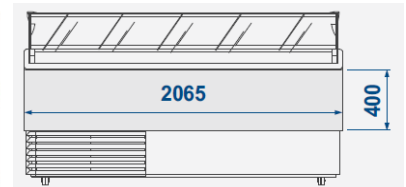

ISETTA 12R LX Zmrzlinová vitrína 12GN oblé sklo Príkion: 230 V Výkon: 1,06/1,77 kW ŠxHxV: 2119x800x1176	3 832,00 €	1 ks	25%	2 874,00 €
			115 442,83 Sk			86 582,12 Sk