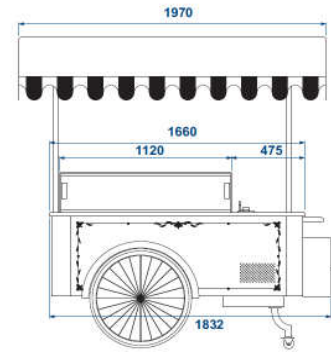

P.č.	Obr.	Popis	PC-b-DPH	Poč.ks	Zľava	PC so zľavou
I.10.05 Zmrzlinové vitríny CARRETTINO						
		CARRETTINO Zmrzlinová vitrína 6GN pojazdný vozík Príkon: 230 V Výkon: 0,5/1,2 ŠxHxV: 1970x1250x2081	7 184,00-€	1 ks	25%	5 388,00 €
			216 425,18 Sk			162 318,89 Sk