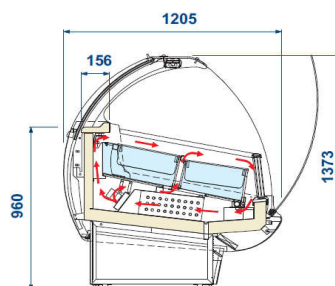

P.č.	Obr.	Popis	PC b DPH	Poč.ks	Zľava	PC so zľavou
		GELATOSHOW 190 Zmrzlinová vitrína 20GN bez predného panelu Príkion: 400 V Výkon: 4,0/5,0 kW ŠxHxV: 1902x1205x1373	18 308,00-€ 551 546,81 Sk	1 ks	25%	13 731,00 € 413 660,11 Sk

		GELATOSHOW 220 Zmrzlinová vitrína 24GN bez predného panelu Príkion: 400 V Výkon: 4,50/5,6 kW ŠxHxV: 2232x1205x1373	18 937,00-€ 570 496,06 Sk	1 ks	25%	14 202,75 € 427 872,05 Sk