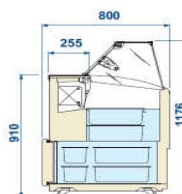

ISETTA 6R STD Zmrzlinová vitrína 6GN hranaté sklo Príkon: 230 V Výkon: 0,59/0,81 kW ŠxHxV: 1184x800x1176	1 998,00-€ 60 191,75 Sk	1 ks	25%	1 498,50 € 45 143,81 Sk