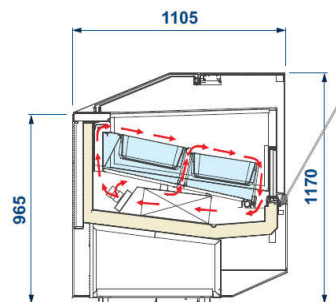

P.č.	Obr.	Popis	PC b DPH	Poč.ks	Zľava	PC so zľavou
		GELATOSUPERSHOW 190 Zmrzlinová vitrína 20GN bez predného panelu Príkon: 400 V Výkon: 3,6/4,6 kW ŠxHxV: 1826x1105x1170	17 510,00 € 527 506,26 Sk	1 ks	25%	13 132,50 € 395 629,70 Sk

		GELATOSUPERSHOW 220 Zmrzlinová vitrína 24GN bez predného panelu Príkon: 400 V Výkon: 3,9/5,04 kW ŠxHxV: 2156x1105x1170	18 128,00 € 546 124,13 Sk	1 ks	25%	13 596,00 € 409 593,10 Sk