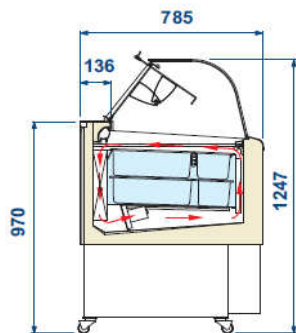

P.č.	Obr.	Popis	PC b DPH	Poč. ks	Zľava	PC so zľavou
		FIJI 140 Zmrzlinová vitrína 10GN oblé sklo Príkon: 230 V Výkon: 1,0/2,0 kW ŠxHxV: 1354x785x1247	3 470,00 €	1 ks	25%	2 602,50 €
			104 537,22 Sk			78 402,92 Sk