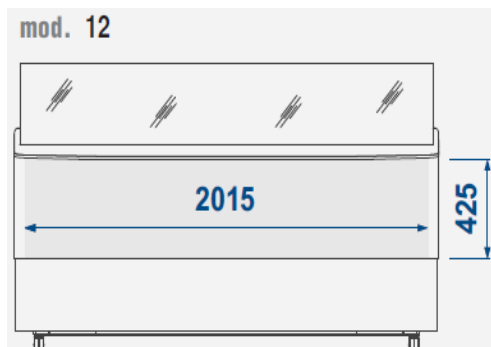

SAMOA 120

P.č.	Obr.	Popis	PC b DPH	Poč. ks	Zľava	PC so zľavou
		SAMOA 9 Zmrzlinová vitrína 9GN oblé sklo Príkion: 230 V Výkon: 0,98/3,7 kW ŠxHxV: 1659x630x1247	3 687,00 €	1 ks	25%	2 765,25 €
			111 074,56 Sk			83 305,92 Sk

SAMOA 120

		SAMOA 12 Zmrzlinová vitrína 12GN oblé sklo Príkion: 230 V Výkon: 1,8/3,7 kW ŠxHxV: 2119x630x1247	4 640,00 €	1 ks	25%	3 480,00 €
			139 784,64 Sk			104 838,48 Sk

SAMOA 120

		SAMOA 120 Zmrzlinová vitrína 9GN oblé sklo Príkion: 230 V Výkon: 0,95/2,0 kW ŠxHxV: 1214x785x1247	4 094,00 €	1 ks	25%	3 070,50 €
			123 335,84 Sk			92 501,88 Sk