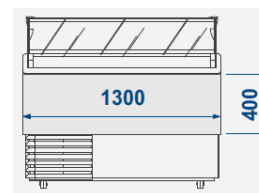

ISETTA 7R STD Zmrzlinová vitrína 7GN hranaté sklo Príkon: 230 V Výkon: 0,87/0,915kW ŠxHxV: 1354x800x1176	2 096,00-€ 63 144,10 Sk	1 ks	25%	1 572,00 € 47 358,07 Sk