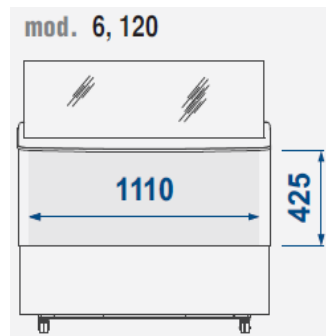

FIJI 120 Zmrzlinová vitrína 9GN oblé sklo Príkon: 230 V Výkon: 0,95/2,0 kW ŠxHxV: 1214x785x1247	3 275,00-€	1 ks	25%	2 456,25 €
			98 662,65 Sk			73 996,99 Sk