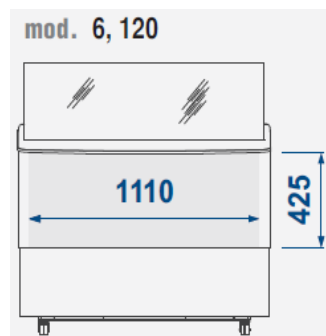

P.č.	Obr.	Popis	PC b DPH	Poč. ks	Zľava	PC so zľavou
		SAMOA 9 Zmrzlinová vitrína 9GN oblé sklo Príkion: 230 V Výkon: 0,98/3,7 kW ŠxHxV: 1659x630x1247	3 687,00 €	1 ks	25%	2 765,25 €
			111 074,56 Sk			83 305,92 Sk

		SAMOA 12 Zmrzlinová vitrína 12GN oblé sklo Príkion: 230 V Výkon: 1,8/3,7 kW ŠxHxV: 2119x630x1247	4 640,00 €	1 ks	25%	3 480,00 €
			139 784,64 Sk			104 838,48 Sk

		SAMOA 120 Zmrzlinová vitrína 9GN oblé sklo Príkion: 230 V Výkon: 0,95/2,0 kW ŠxHxV: 1214x785x1247	4 094,00 €	1 ks	25%	3 070,50 €
			123 335,84 Sk			92 501,88 Sk