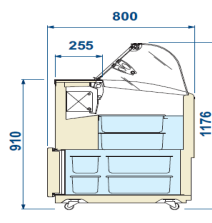

ISETTA 6RTP LX Zmrzlinová vitrína 6GN oblé sklo Príkon: 230 V Výkon: 0,59/0,81 kW ŠxHxV: 1184x800x1176	2 189,00-€	1 ks	25%	1 641,75 €
			65 945,81 Sk			49 459,36 Sk