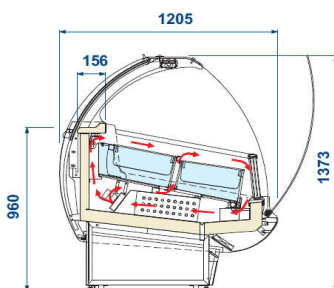

GELATOSHOW 170 Zmrzlinová vitrina 18GN bez predného panelu Príkon: 400 V Výkon: 3,2/4,76 kW ŠxHxV: 1572x1205x1373	17 547,00-€ 528 620,92-Sk	1 ks	25%	13 160,25 € 396 465,69 Sk