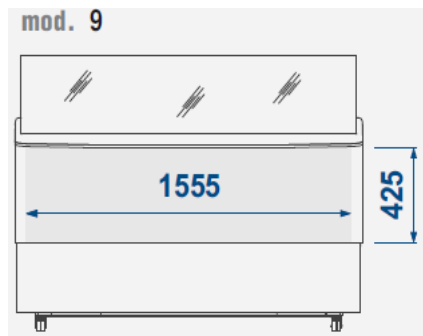

P.č.	Obr.	Popis	PC-b DPH	Poč.ks	Zľava	PC so zľavou
		FIJI 9 Zmrzlinová vitrína 9GN oblé sklo Príkon: 230 V Výkon: 0,98/3,7 kW ŠxHxV: 1659x630x1247	2 950,00-€	1 ks	25%	2 212,50 €
			88 871,70 Sk			66 653,78 Sk