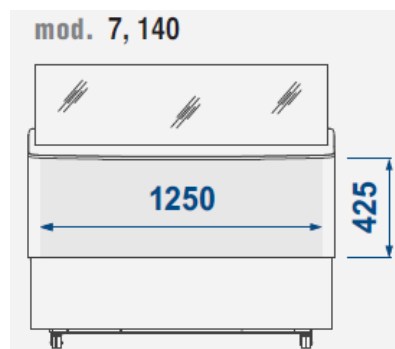

P.č.	Obr.	Popis	PC-b-DPH	Poč.ks	Zľava	PC so zľavou
I.10.03 Zmrzlinové vitríny SAMOA						
		SAMOA 4 Zmrzlinová vitrina 4GN oblé sklo Príkon: 230 V Výkon: 0,55/1,42 kW ŠxHxV: 824x630x1247	2 415,00-€ 72 754,29 Sk	1 ks	25%	1 811,25 € 54 565,72 Sk

		SAMOA 6 Zmrzlinová vitrina 6GN oblé sklo Príkon: 230 V Výkon: 0,9/1,86 kW ŠxHxV: 1214x630x1247	2 714,00-€ 81 761,96 Sk	1 ks	25%	2 035,50 € 61 321,47 Sk

		SAMOA 7 Zmrzlinová vitrina 7GN oblé sklo Príkon: 230 V Výkon: 0,97/1,69 kW ŠxHxV: 1354x906x1344	2 853,00-€ 85 949,48 Sk	1 ks	25%	2 139,75 € 64 462,11 Sk