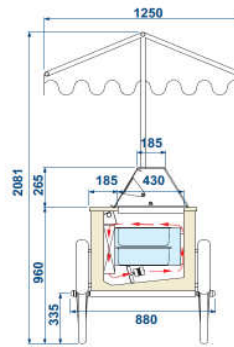

P.č.	Obr.	Popis	PC-b-DPH	Poč.ks	Zľava	PC so zľavou
I.10.05 Zmrzlinové vitríny CARRETTINO						
		CARRETTINO Zmrzlinová vitrína 6GN pojazdný vozík Príkon: 230 V Výkon: 0,5/1,2 ŠxHxV: 1970x1250x2081	7 184,00-€	1 ks	25%	5 388,00 €
			216 425,18 Sk			162 318,89 Sk