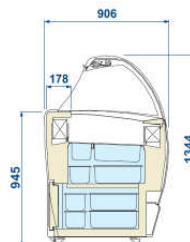

ISABELLA LX 13 Zmrzlinová vitrína 13GN oblé sklo, vrátane predného panelu Príkon: 230 V Výkon:0,97/1,69 kW ŠxHxV: 1647x906x1344	4 228,00-€ 127 372,73 Sk	1 ks	25%	3 171,00 € 95 529,55 Sk