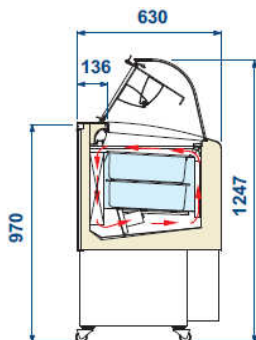

P.č.	Obr.	Popis	PC-b DPH	Poč.ks	Zľava	PC so zľavou
		FIJI 9 Zmrzlinová vitrína 9GN oblé sklo Príkon: 230 V Výkon: 0,98/3,7 kW ŠxHxV: 1659x630x1247	2 950,00-€	1 ks	25%	2 212,50 €
			88 871,70 Sk			66 653,78 Sk