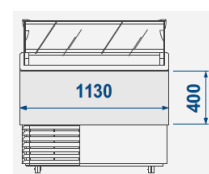

ISETTA 6R STD Zmrzlinová vitrína 6GN hranaté sklo Príkon: 230 V Výkon: 0,59/0,81 kW ŠxHxV: 1184x800x1176	1 998,00-€ 60 191,75 Sk	1 ks	25%	1 498,50 € 45 143,81 Sk