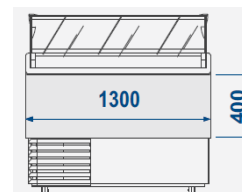

ISETTA 7R LX Zmrzlinová vitrína 7GN oblé sklo Príkon: 230 V Výkon: 0,87/0,915kW ŠxHxV: 1354x800x1176	2 266,00-€	1 ks	25%	1 699,50 €
			68 265,52 Sk			51 199,14 Sk