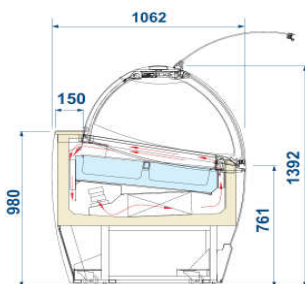

SUPER MILLENNIUM Zmrzlinová vitrína 12+12GN vrátane predného panelu v ponuke aj chladený vodou Príkon: 230 V Výkon: 2,85/5,9 kW ŠxHxV: 2188x1062x1392	17 958,00-€	1 ks	25%	13 468,50 €
			541 002,71 Sk			405 752,03 Sk