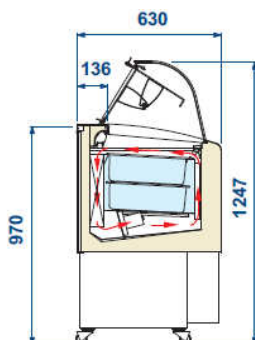

FIJI 12 Zmrzlinová vitrína 12GN oblé sklo Príkon: 230 V Výkon: 1,8/3,7 kW ŠxHxV: 2119x630x1247	3 710,00-€	1 ks	25%	2 782,50 €
			111 767,46 Sk			83 825,60 Sk