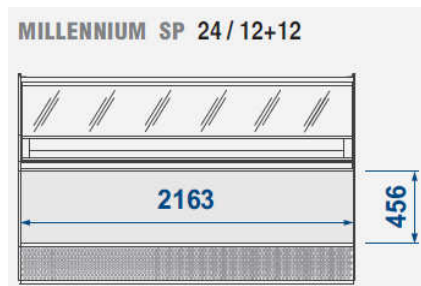

SUPER MILLENNIUM SP24 Zmrzlinová vitrína 24GN vrátane predného panelu v ponuke aj chladený vodou Príkon: 230 V Výkon: 3,14/5,05 kW ŠxHxV: 2188x1062x1392	13 312,00-€	1 ks	25%	9 984,00 €
			401 037,31 Sk			300 777,98 Sk