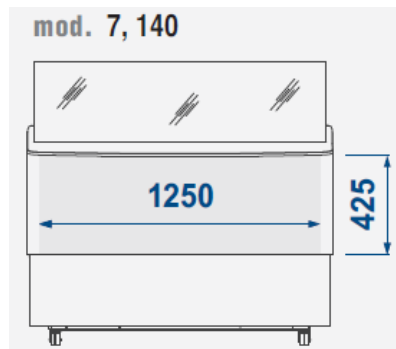

P.č.	Obr.	Popis	PC-b-DPH	Poč.ks	Zľava	PC so zľavou
		SAMOA 140 Zmrzlinová vitrína 10GN oblé sklo Príkon: 230 V Výkon: 1,0/2,0 kW ŠxHxV: 1354x785x1247	4 336,00 €	1 ks	25%	3 252,00 €
			130 626,34 Sk			97 969,75 Sk