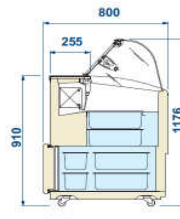

ISETTA 12R LX Zmrzlinová vitrína 12GN oblé sklo Príkion: 230 V Výkon: 1,06/1,77 kW ŠxHxV: 2119x800x1176	3 832,00 €	1 ks	25%	2 874,00 €
			115 442,83 Sk			86 582,12 Sk