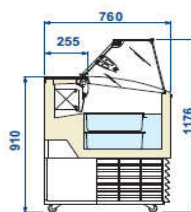

P.č.	Obr.	Popis	PC-b-DPH	Poč.ks	Zľava	PC so zľavou
I.10.01 Zmrzlinové vitríny ISETTA						
		ISETTA 4TP STD Zmrzlinová vitrína 4GN hranaté sklo Príkon: 230 V Výkon: 0,45/0,81kW ŠxHxV: 824x760x1176	1 844,00-€ 55 552,34 Sk	1 ks	25%	1 383,00 € 41 664,26 Sk