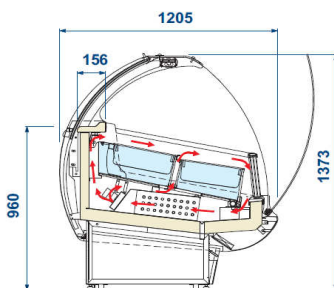

P.č.	Obr.	Popis	PC-b-DPH	Poč.ks	Zľava	PC so zľavou
I.10.07 Zmrzlinové vitríny GELATOSHOW						
		GELATOSHOW 120 Zmrzlinová vitrina 12GN bez predného panelu Príkon: 400 V Výkon: 1/3,53 kW ŠxHxV: 1242x1205x1373	14 379,00-€ 433 181,75-Sk	1 ks	25%	10 784,25 € 324 886,32 Sk