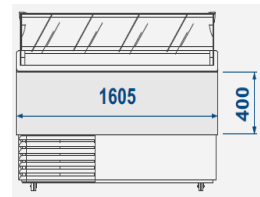

P.č.	Obr.	Popis	PC b DPH	Poč.ks	Zľava	PC so zľavou
		ISETTA 9R LX Zmrzlinová vitrína 9GN oblé sklo Príkion: 230 V Výkon: 0,73/1,33 kW ŠxHxV: 1659x800x1176	2 997,00 €	1 ks	25%	2 247,75 €
			90 287,62 Sk			67 715,72 Sk