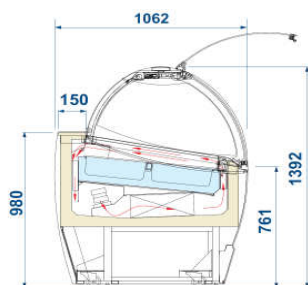

P.č.	Obr.	Popis	PC b DPH	Poč.ks	Zľava	PC so zľavou
		SUPER MILLENNIUM SP20 Zmrzlinová vitrína 12GN vrátane predného panelu v ponuke aj chladený vodou Príkon: 230 V Výkon: 2,4/5,0 kW ŠxHxV: 1848x1062x1392	12 360,00-€	1 ks	25%	9 270,00 €
			372 357,36 Sk			279 268,02 Sk