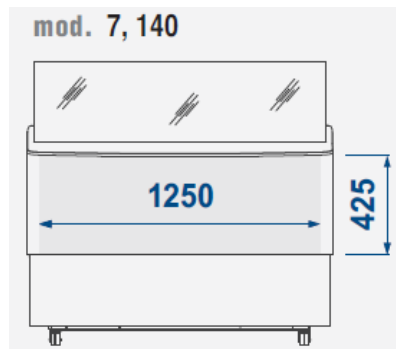

P.č.	Obr.	Popis	PC b DPH	Poč. ks	Zľava	PC so zľavou
		FIJI 140 Zmrzlinová vitrína 10GN oblé sklo Príkon: 230 V Výkon: 1,0/2,0 kW ŠxHxV: 1354x785x1247	3 470,00 €	1 ks	25%	2 602,50 €
			104 537,22 Sk			78 402,92 Sk