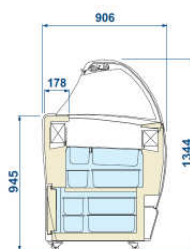

P.č.	Obr.	Popis	PC-b-DPH	Poč.ks	Zľava	PC so zľavou
I.10.02 Zmrzlinové vitríny ISABELLA LX						
		ISABELLA LX 10 Zmrzlinová vitrína 10GN oblé sklo, vrátane predného panelu Príkon: 230 V Výkon: 0,55/1,21 kW ŠxHxV: 1317x906x1344	3 559,00-€ 107 218,43 Sk	1 ks	25%	2 669,25 € 80 413,83 Sk